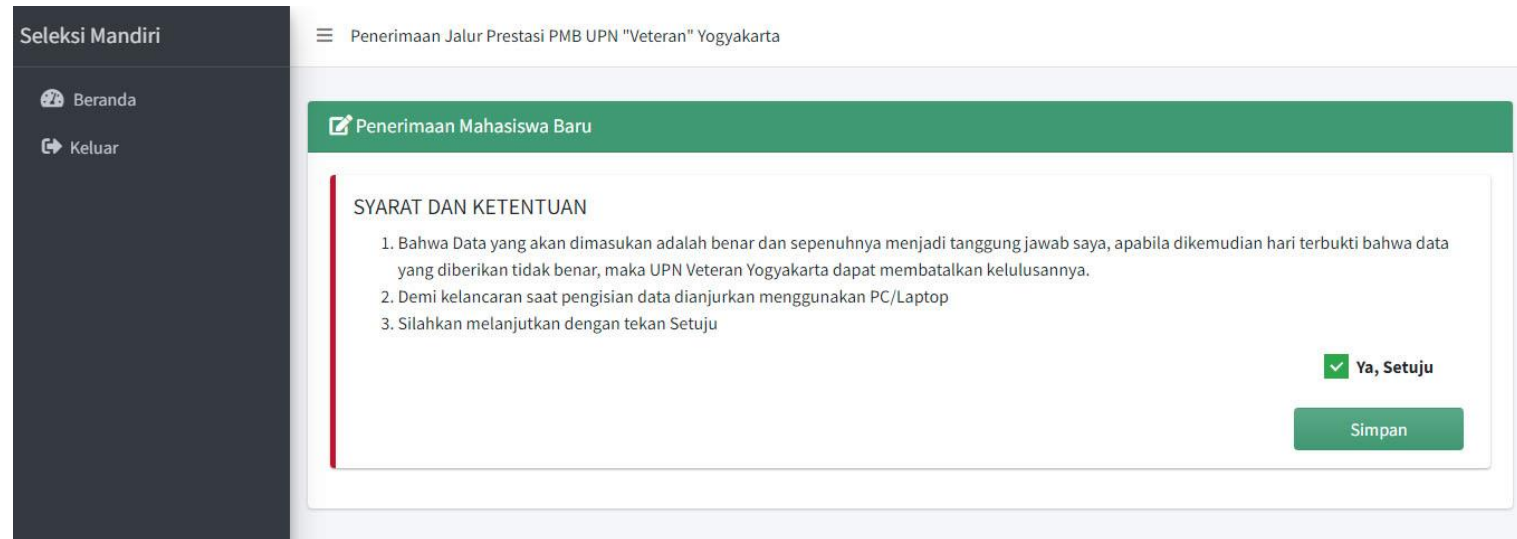

Setelah login berhasil, Anda akan diarahkan pada laman seperti gambar disamping ini